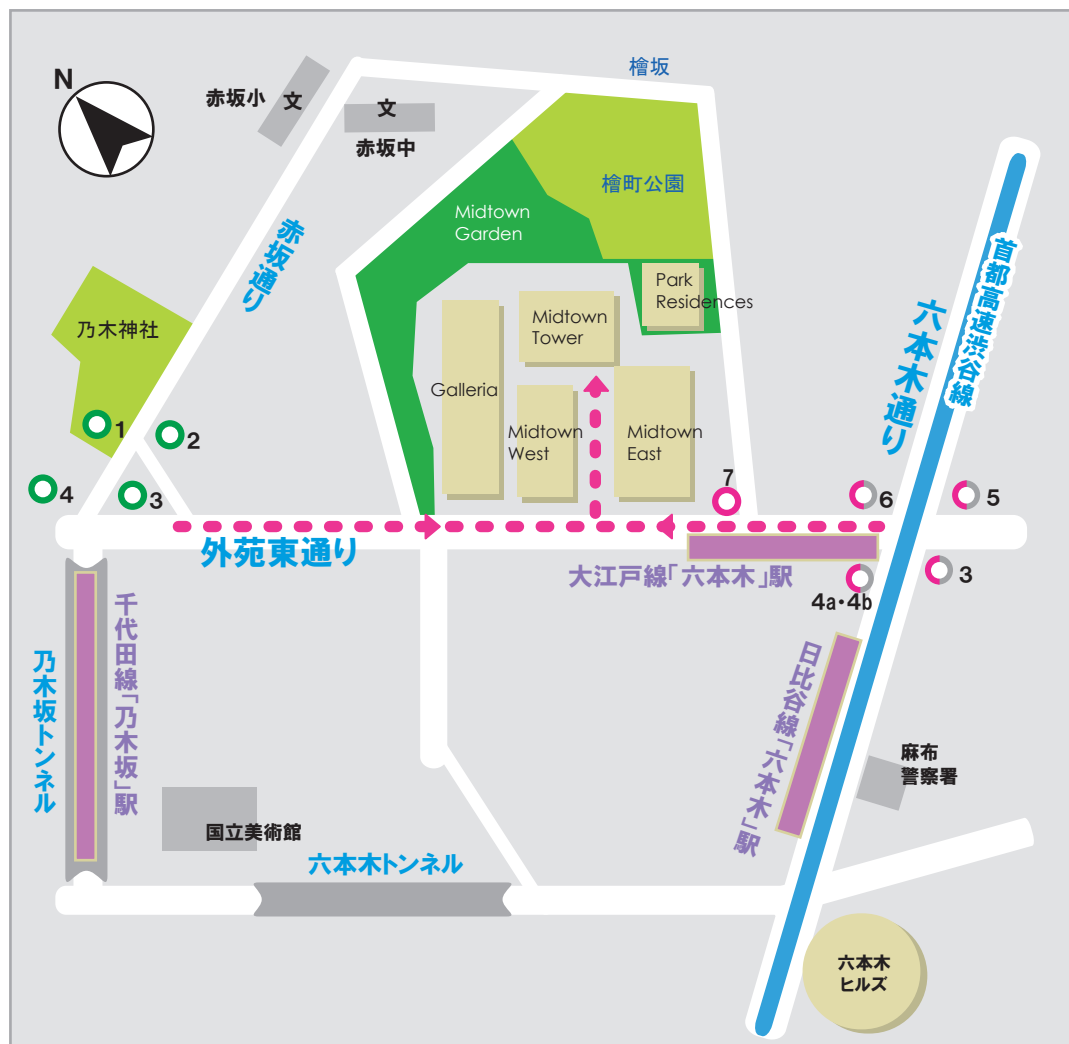

ヤフー(株) 東京ミッドタウンオフィスのご案内

東京メトロ日比谷線／都営大江戸線「六本木」駅徒歩3分

東京メトロ千代田線「乃木坂」駅 徒歩5分

1F 正面入り口左手のエスカレーターより
2F 弊社受付へお越しください